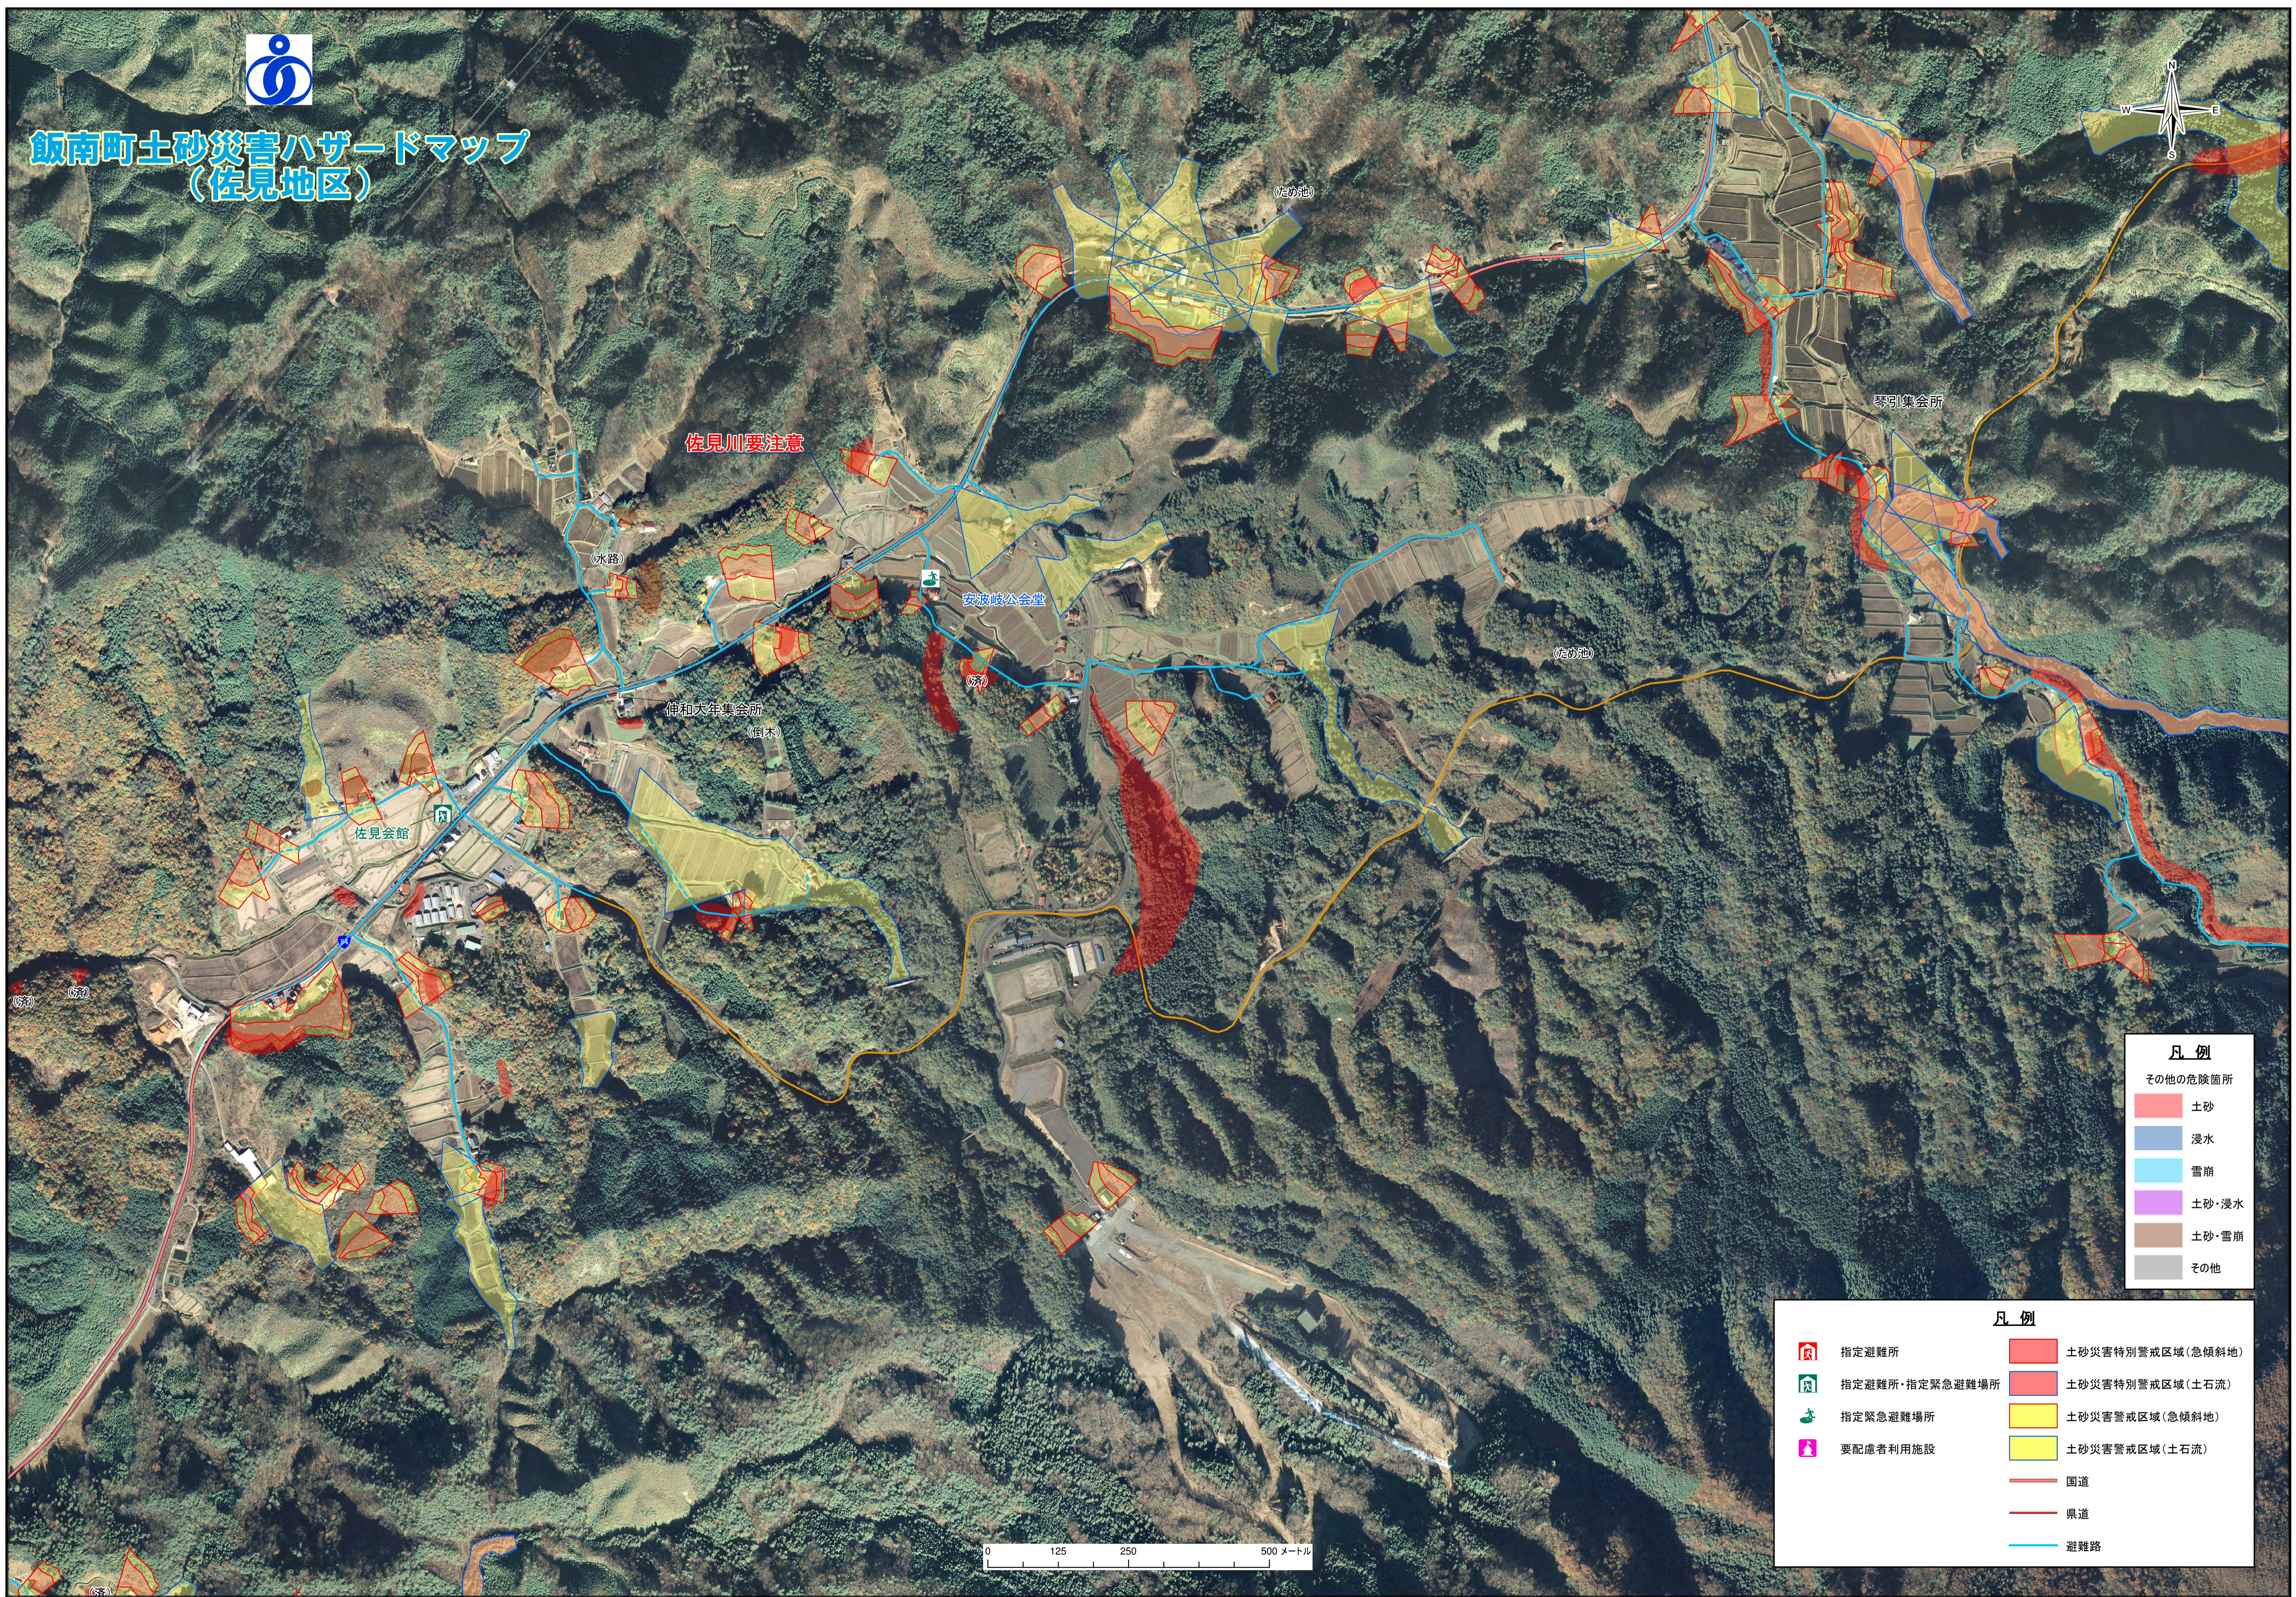

# 飯南町土砂災害ハザードマップ (佐見地区)

**凡例**

その他の危険箇所

	土砂
	浸水
	雪崩
	土砂・浸水
	土砂・雪崩
	その他

**凡例**

	指定避難所		土砂災害特別警戒区域(急傾斜地)
	指定避難所・指定緊急避難場所		土砂災害特別警戒区域(土石流)
	指定緊急避難場所		土砂災害警戒区域(急傾斜地)
	要配慮者利用施設		土砂災害警戒区域(土石流)
			国道
			県道
			避難路