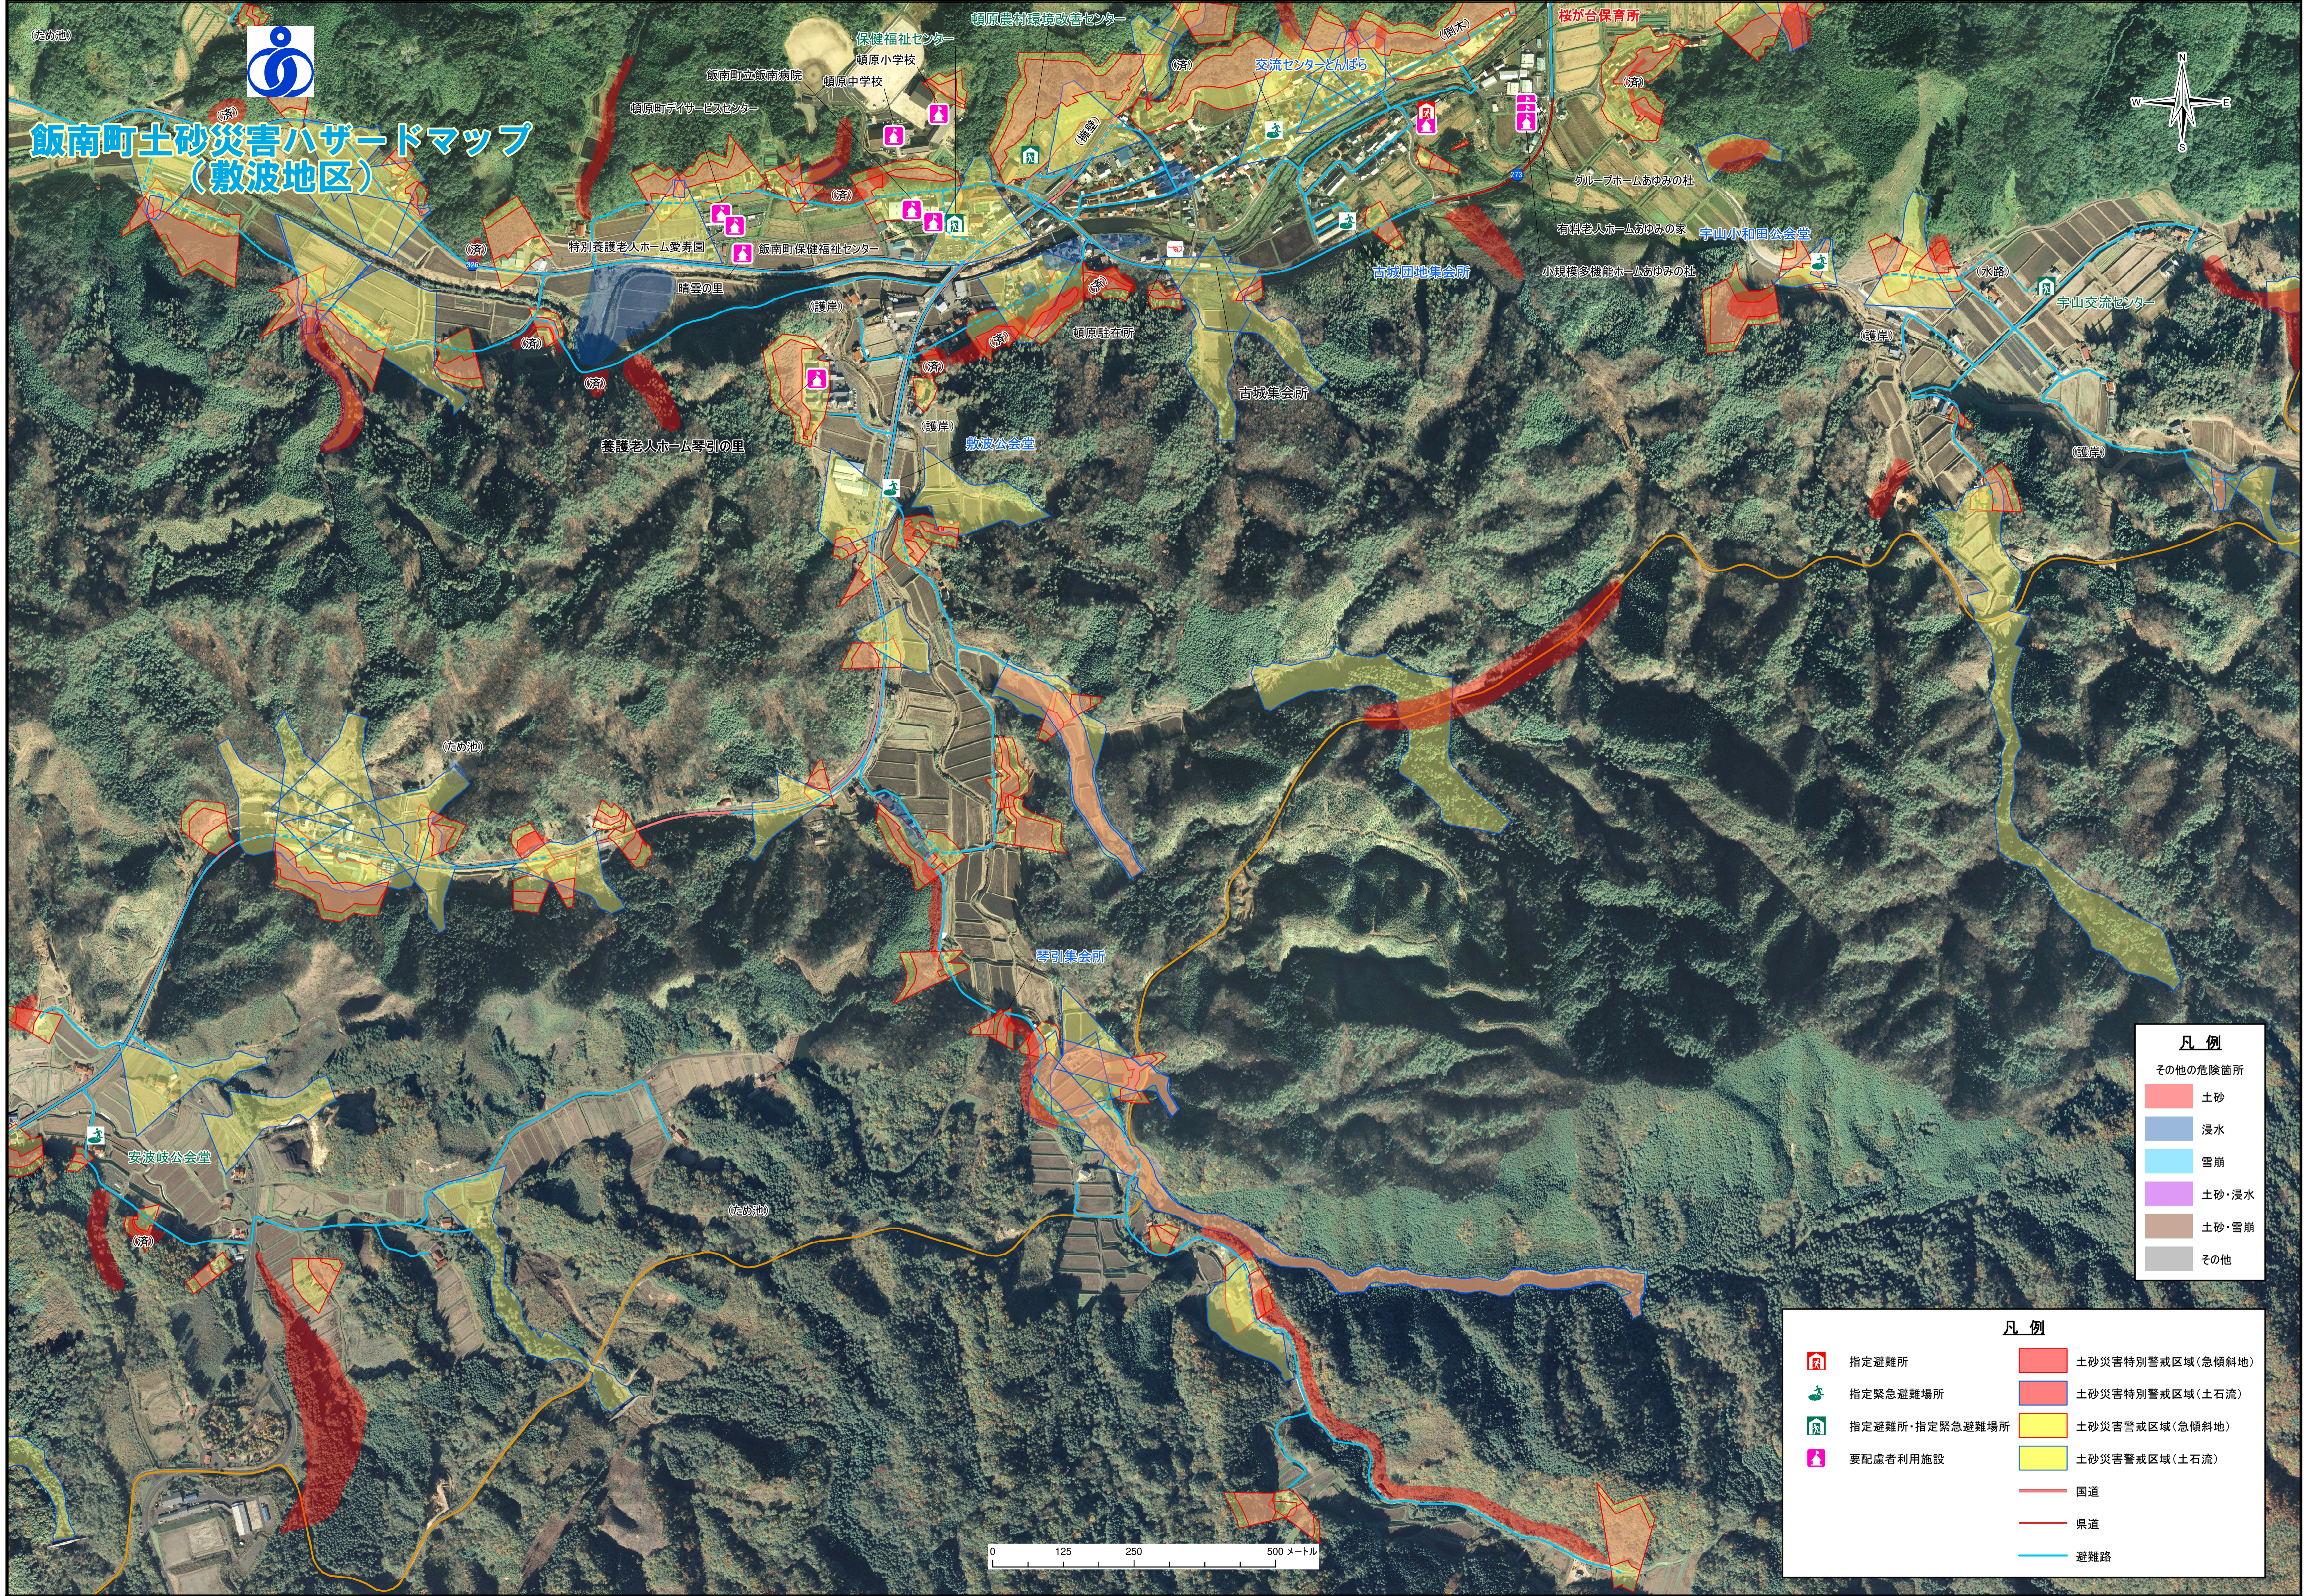

飯南町土砂災害ハザードマップ (敷波地区)

凡例

その他の危険箇所

- 土砂
- 浸水
- 雪崩
- 土砂・浸水
- 土砂・雪崩
- その他

凡例

- 指定避難所
- 指定緊急避難場所
- 指定避難所・指定緊急避難場所
- 要配慮者利用施設
- 土砂災害特別警戒区域(急傾斜地)
- 土砂災害特別警戒区域(土石流)
- 土砂災害警戒区域(急傾斜地)
- 土砂災害警戒区域(土石流)
- 国道
- 県道
- 避難路