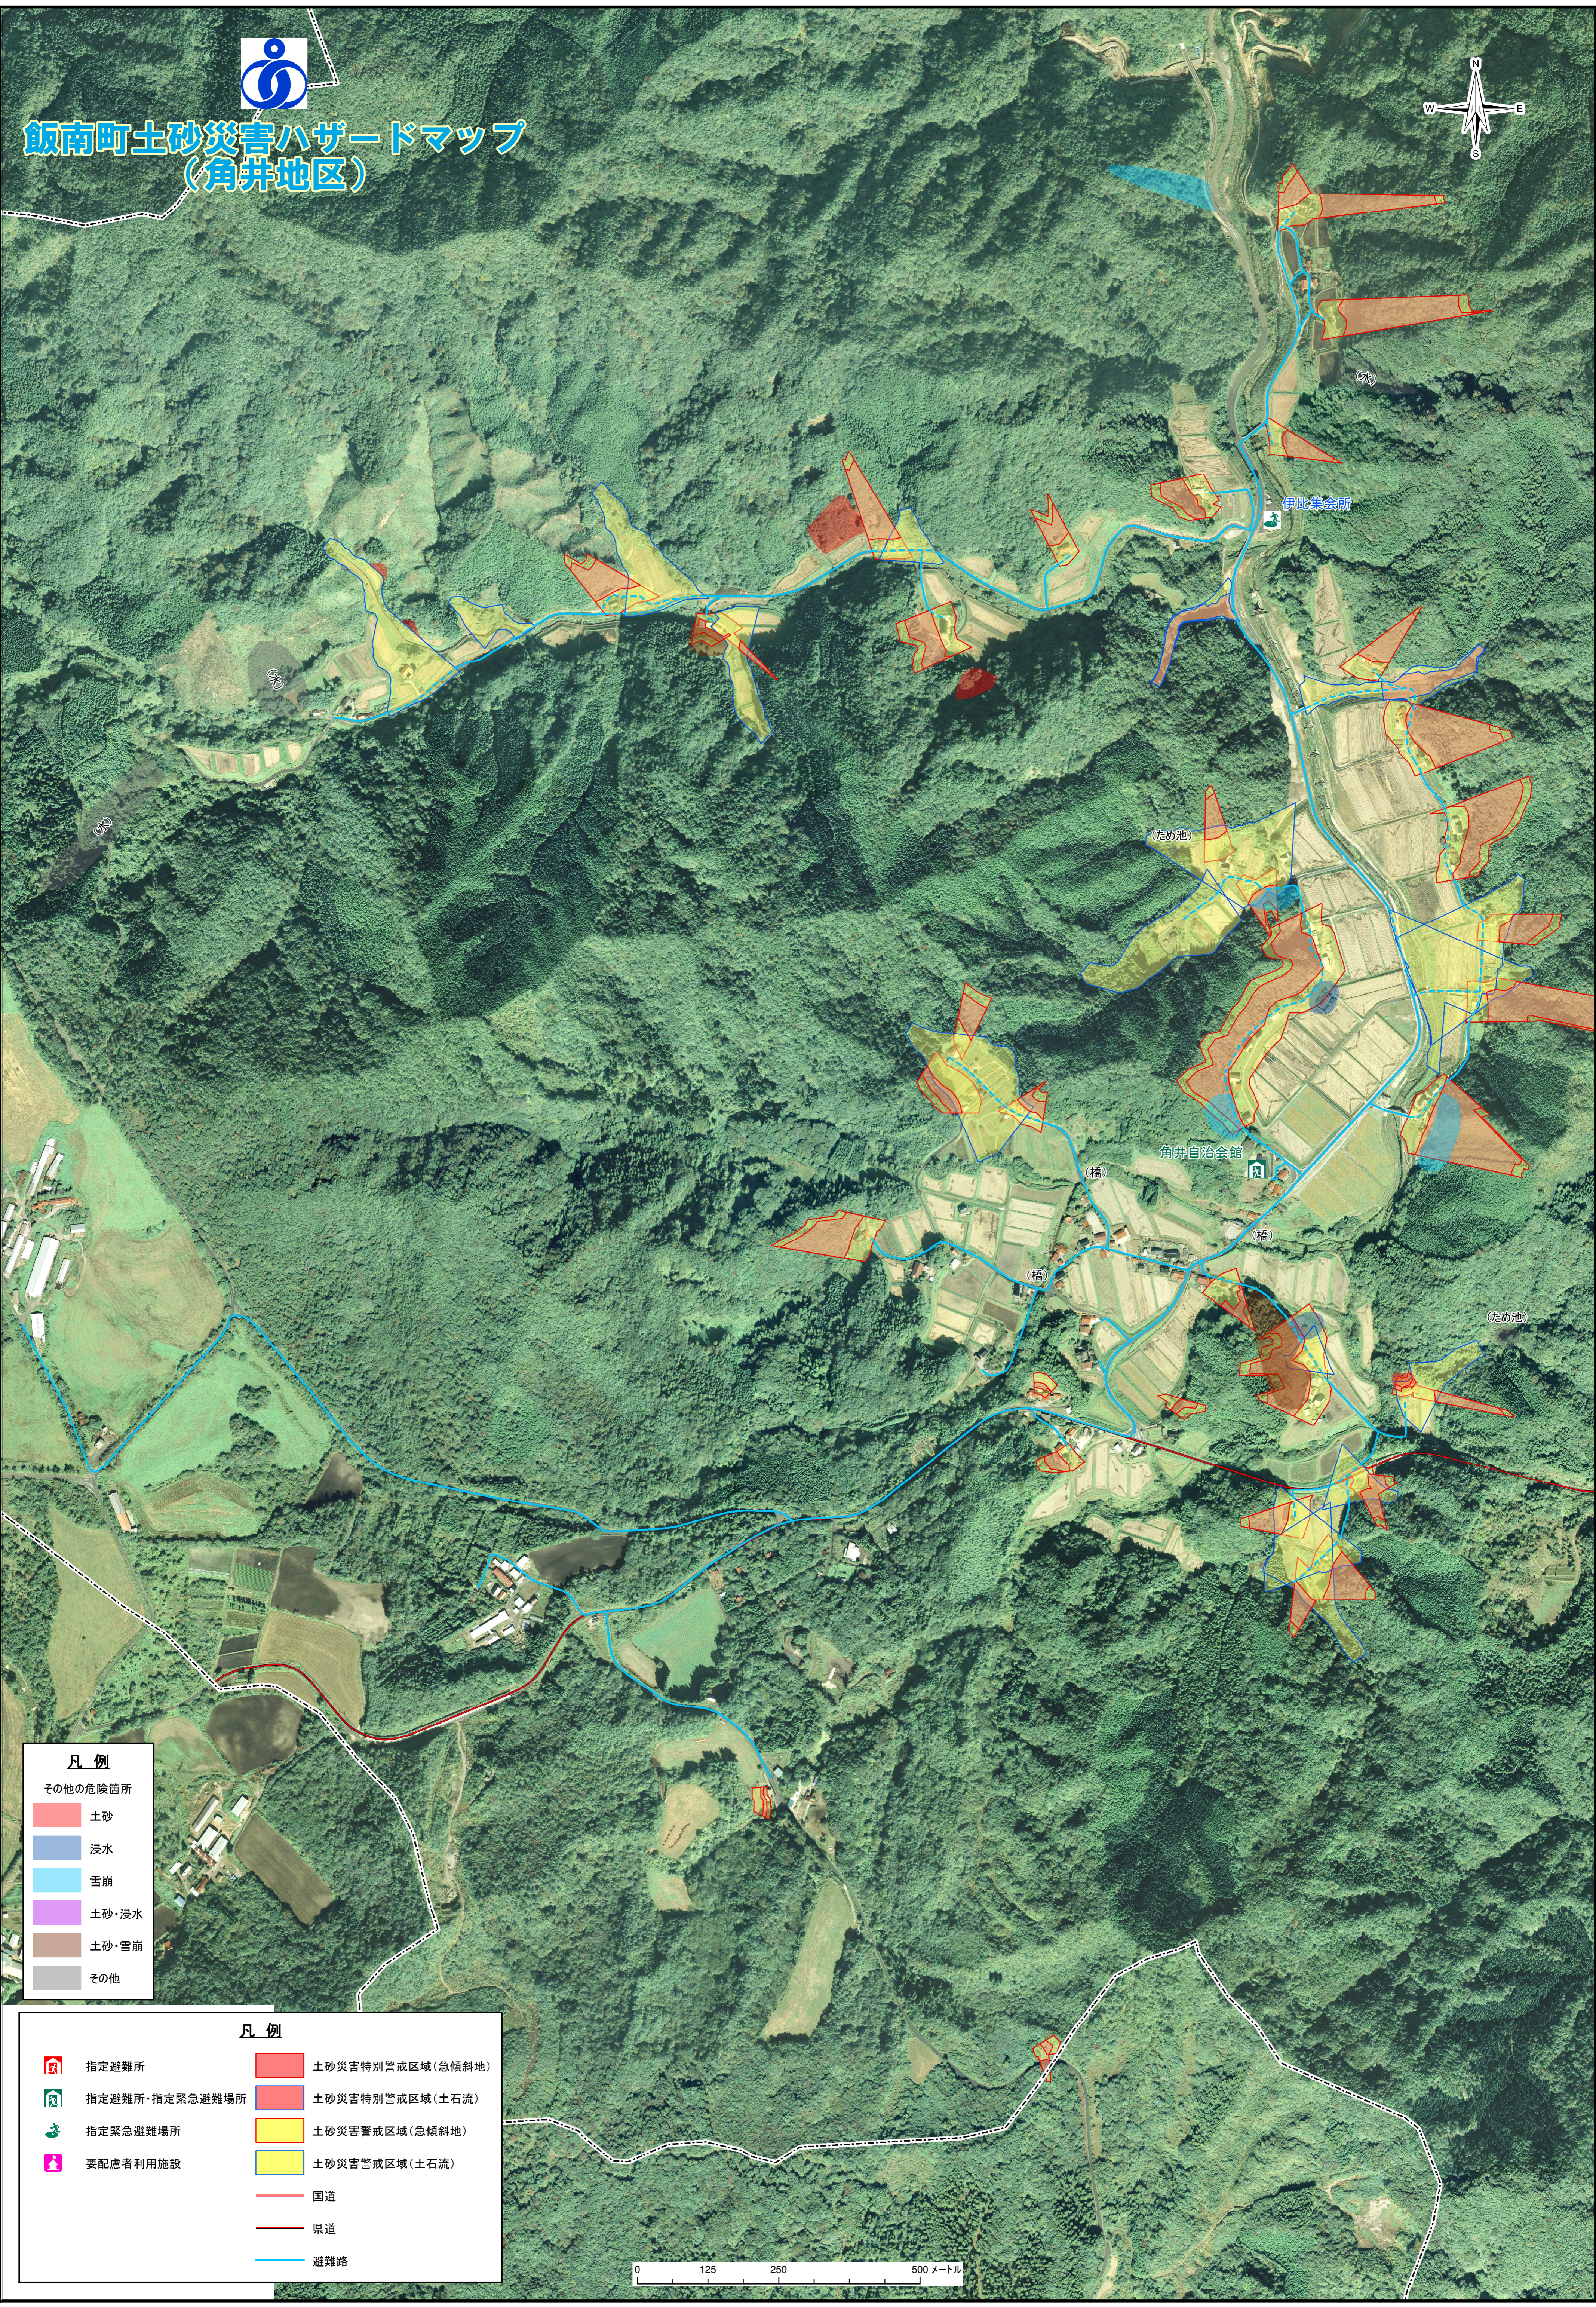

飯南町土砂災害ハザードマップ (角井地区)

凡例

その他の危険箇所

- 土砂
- 浸水
- 雪崩
- 土砂・浸水
- 土砂・雪崩
- その他

凡例

- 指定避難所
- 指定避難所・指定緊急避難場所
- 指定緊急避難場所
- 要配慮者利用施設
- 土砂災害特別警戒区域(急傾斜地)
- 土砂災害特別警戒区域(土石流)
- 土砂災害警戒区域(急傾斜地)
- 土砂災害警戒区域(土石流)
- 国道
- 県道
- 避難路