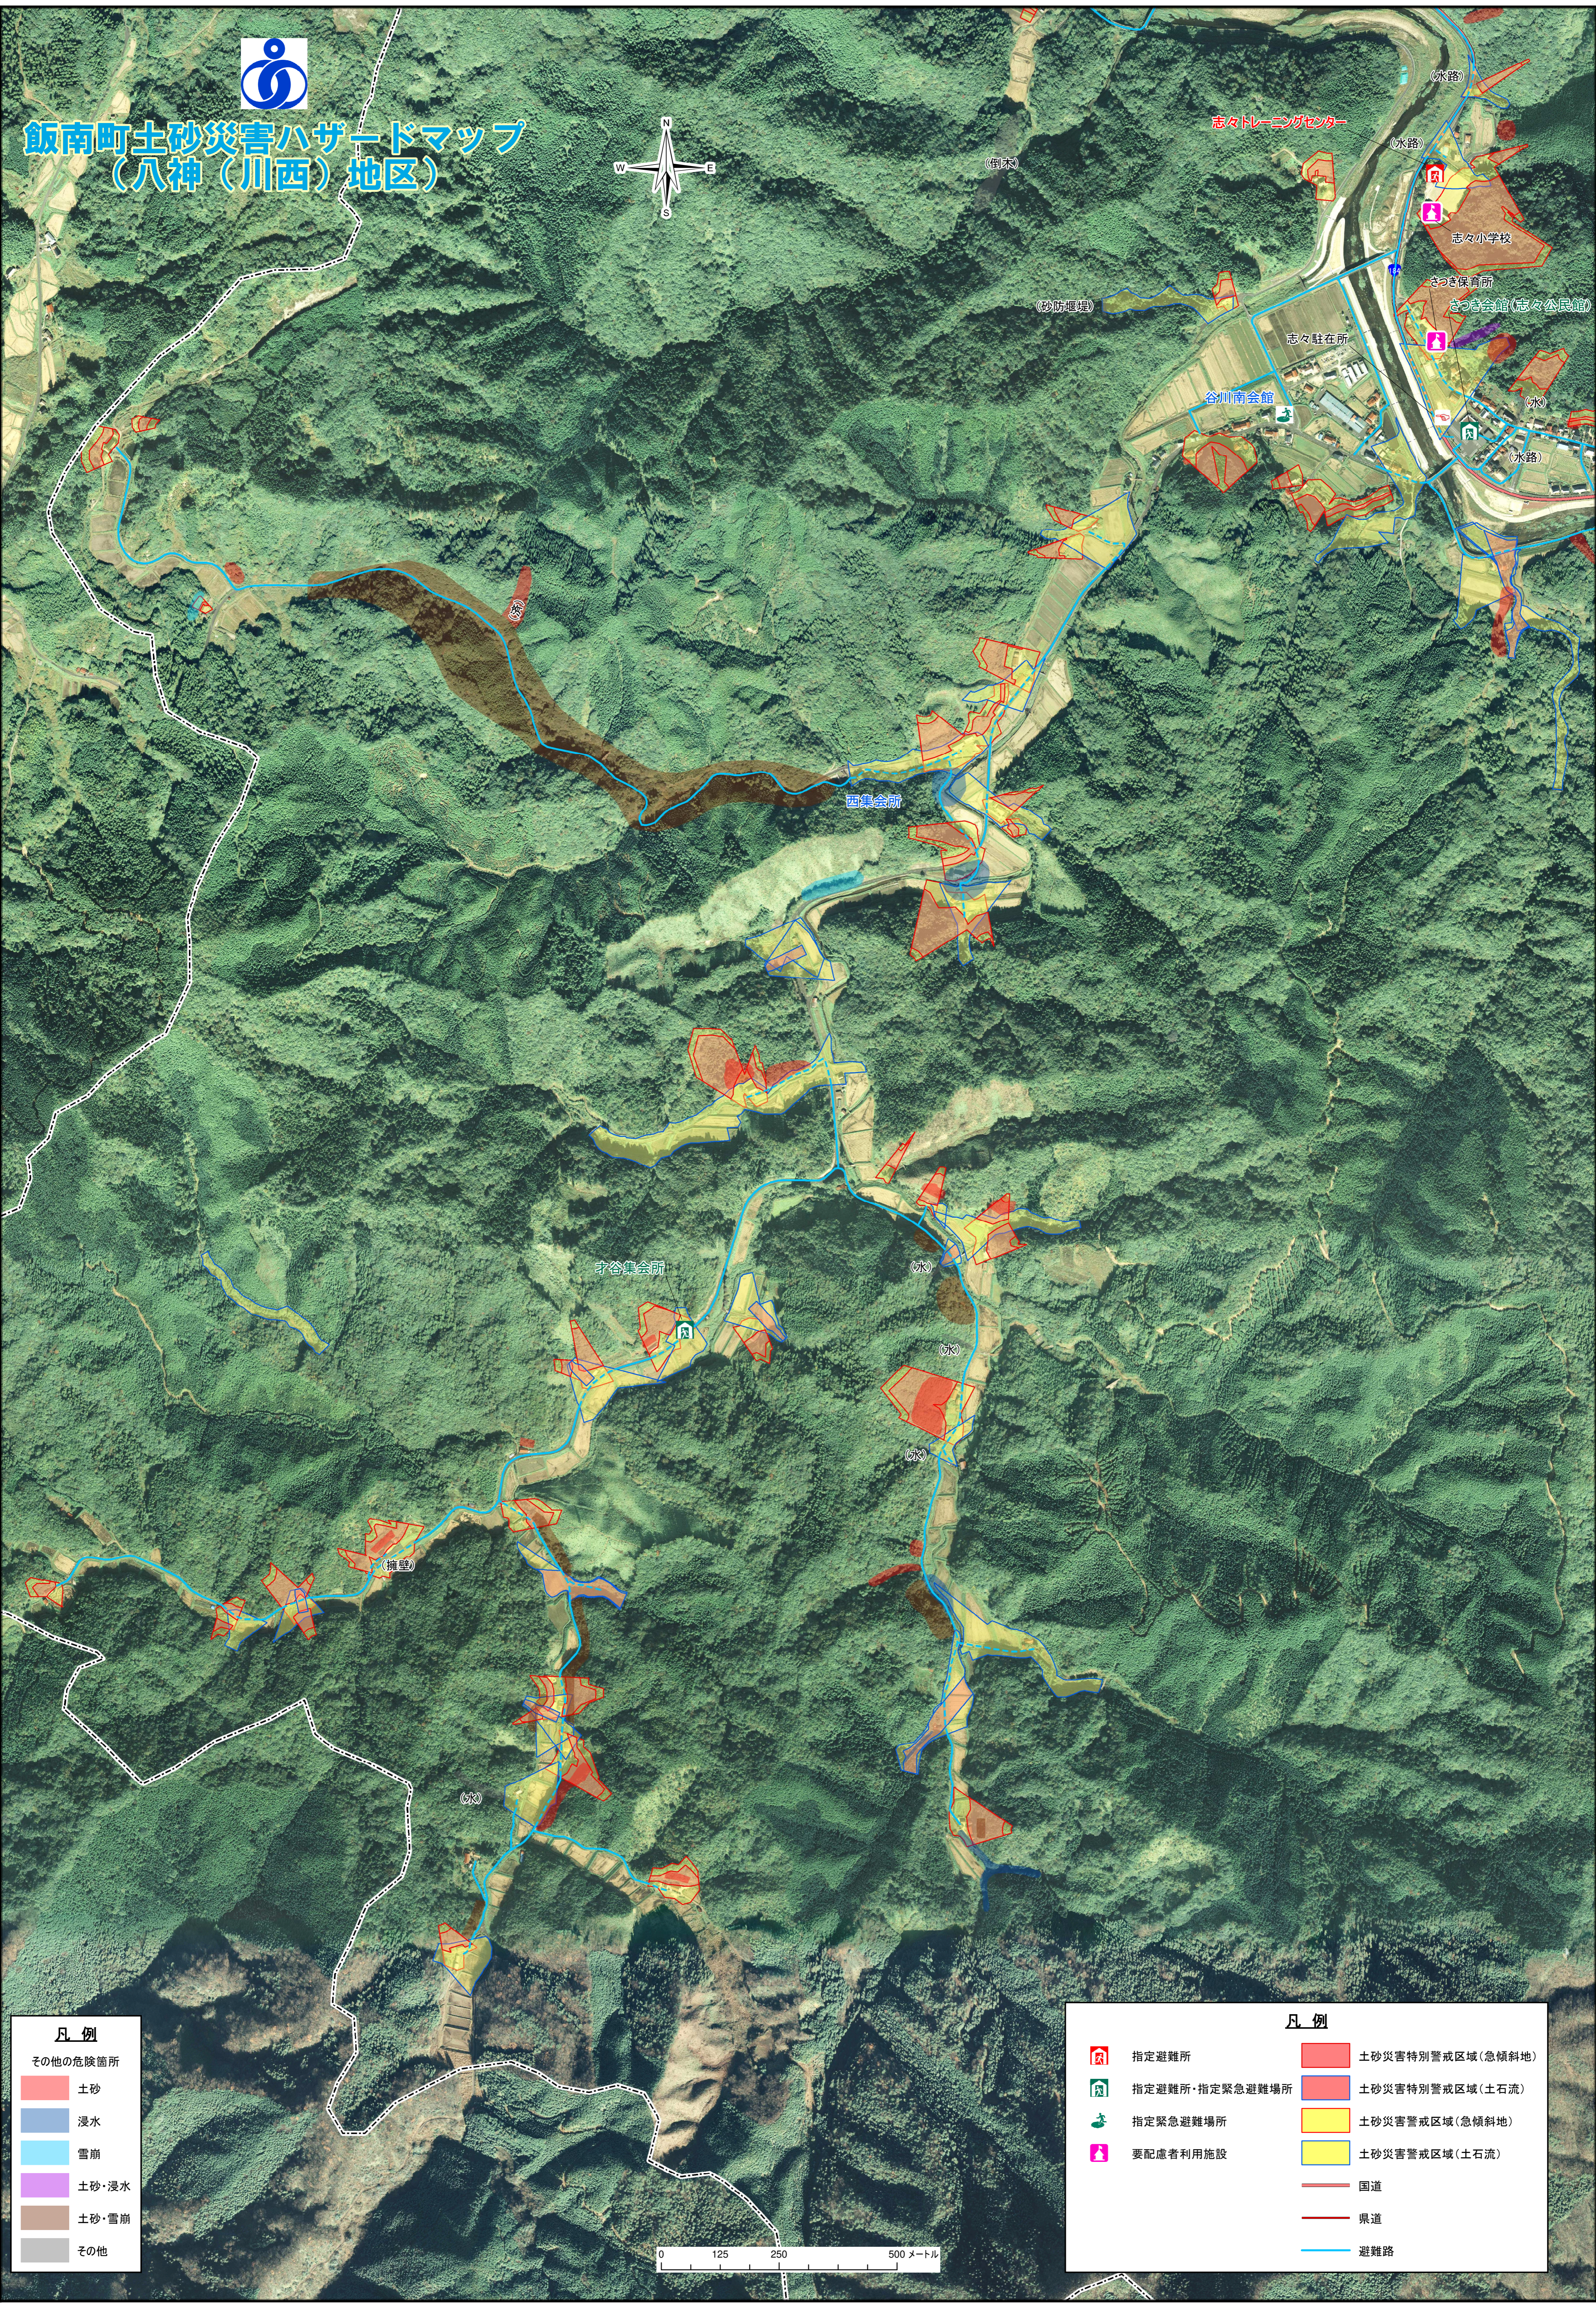

飯南町土砂災害ハザードマップ (八神(川西)地区)

凡例

その他の危険箇所

- 土砂
- 浸水
- 雪崩
- 土砂・浸水
- 土砂・雪崩
- その他

凡例

- 🏠 指定避難所
- 🏠 指定避難所・指定緊急避難場所
- 🚶 指定緊急避難場所
- 🚶 要配慮者利用施設
- 土砂災害特別警戒区域(急傾斜地)
- 土砂災害特別警戒区域(土石流)
- 土砂災害警戒区域(急傾斜地)
- 土砂災害警戒区域(土石流)
- 国道
- 県道
- 避難路