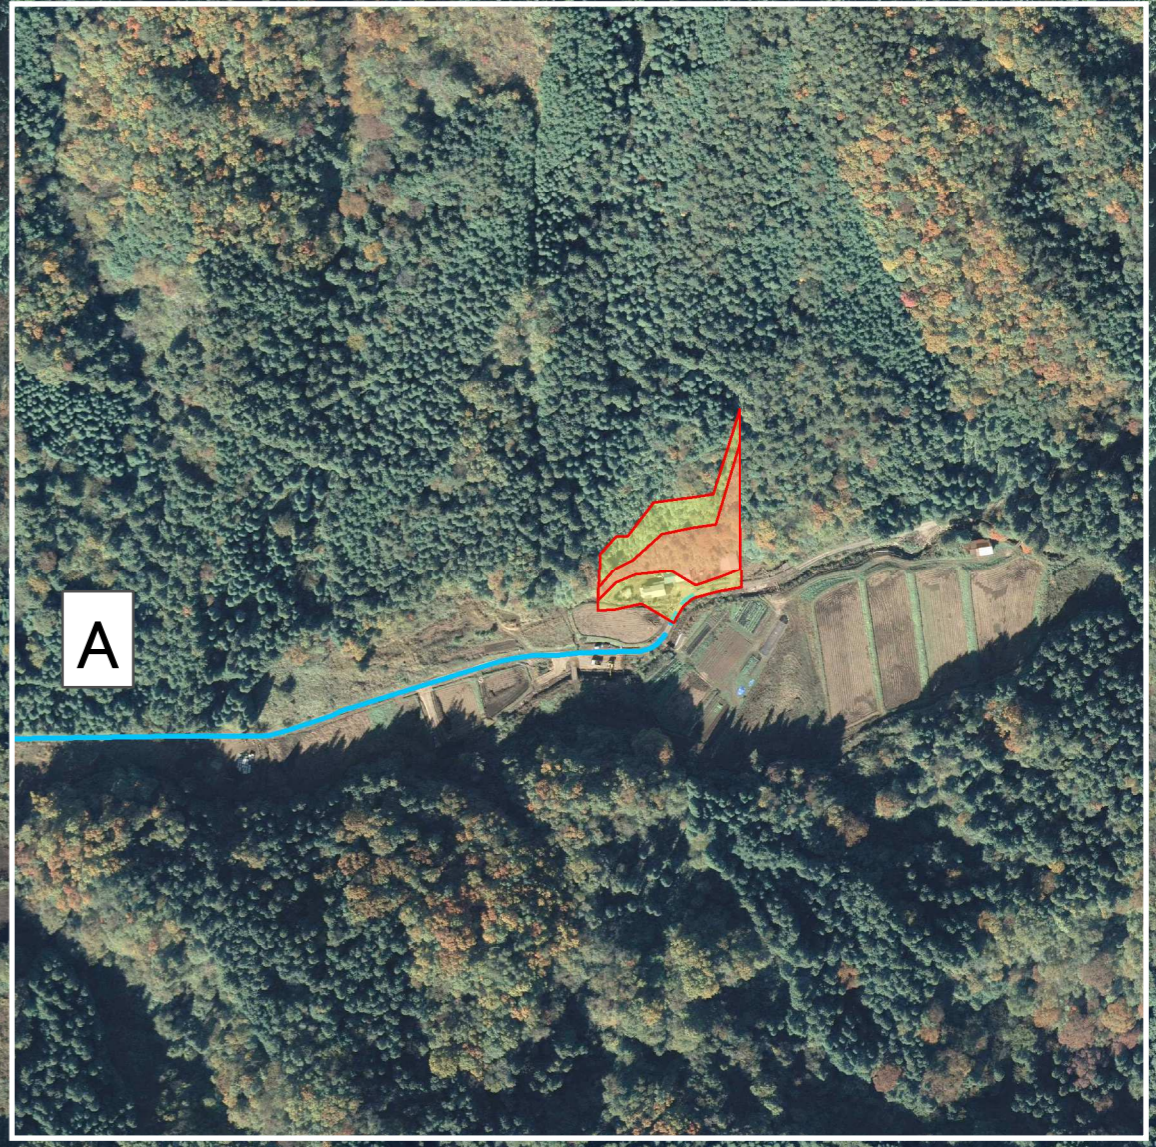

飯南町土砂災害ハザードマップ (野萱地区)

A

凡例

その他の危険箇所

土砂
浸水
雪崩
土砂・浸水
土砂・雪崩
その他

凡例

	指定避難所		土砂災害特別警戒区域(急傾斜地)
	指定避難所・指定緊急避難場所		土砂災害特別警戒区域(土石流)
	指定緊急避難場所		土砂災害警戒区域(急傾斜地)
	要配慮者利用施設		土砂災害警戒区域(土石流)
			国道
			県道
			避難路