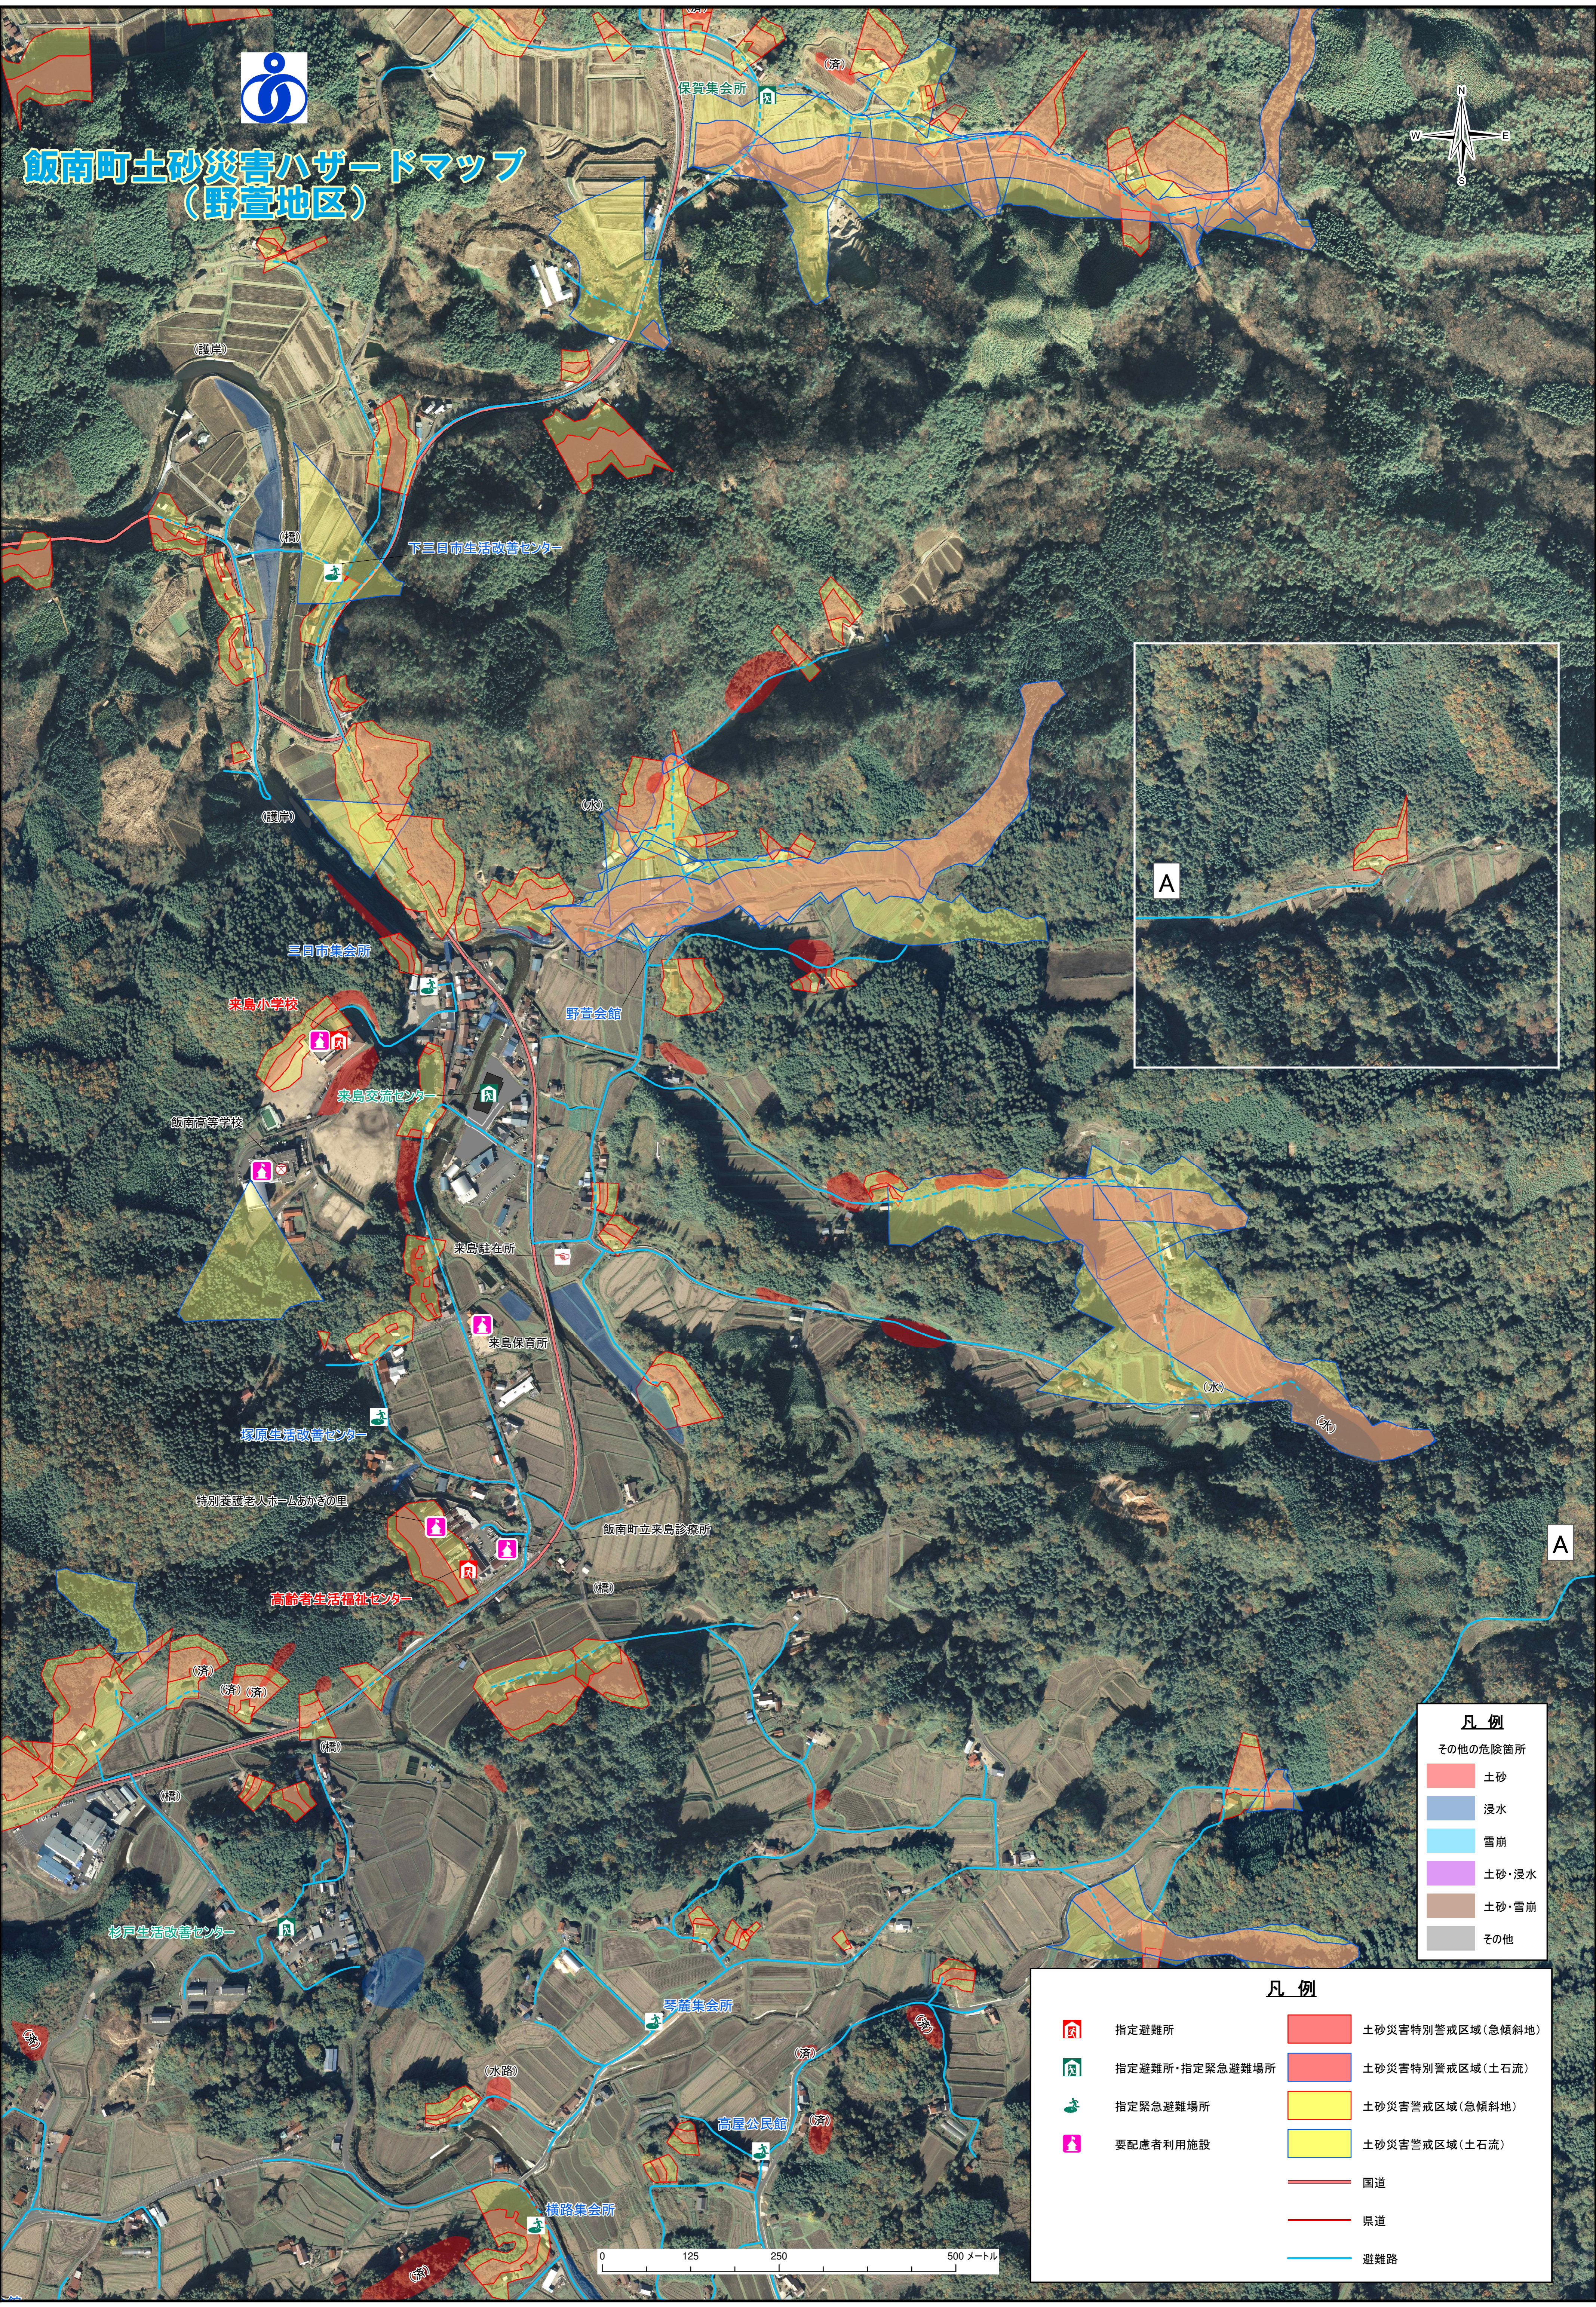

飯南町土砂災害ハザードマップ (野萱地区)

A

凡例

その他の危険箇所

土砂
浸水
雪崩
土砂・浸水
土砂・雪崩
その他

凡例

	指定避難所		土砂災害特別警戒区域(急傾斜地)
	指定避難所・指定緊急避難場所		土砂災害特別警戒区域(土石流)
	指定緊急避難場所		土砂災害警戒区域(急傾斜地)
	要配慮者利用施設		土砂災害警戒区域(土石流)
			国道
			県道
			避難路